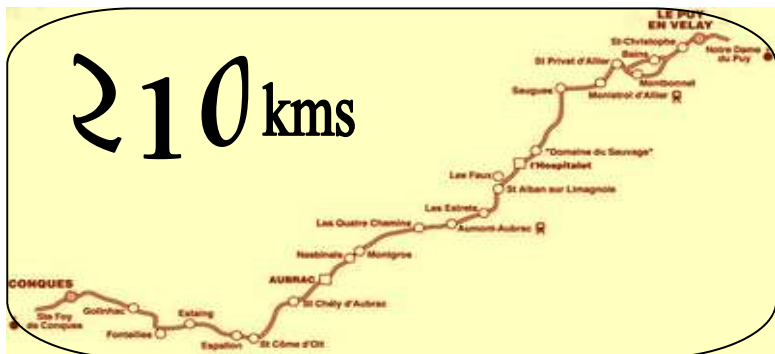

Rando sue les chemins de Compostelle du Puy en Velay à Conques

Début Juin 2010
Trajet en Train
Sac à dos (pas de portage)
Pour marcheurs confirmés
Coût à l'étude
Réunion préparatoire février 2010

CD EPMM14
60 rue Pasteur 14120 MONDEVILLE
Jean Rambert
02 31 84 69 46
rambert.jean@orange.fr